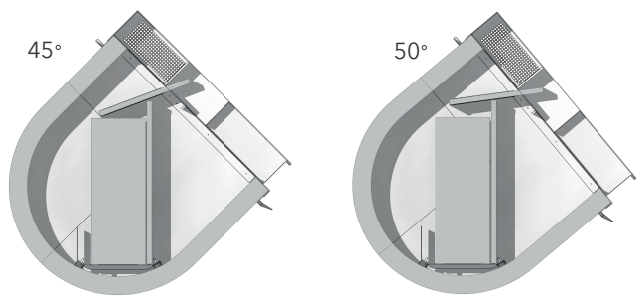

VIDALCO®

installatie toelevering

Productblad DIBUN - Dak Inbouw Unit

Informatie:

Hoogte:	1320 mm
Breedte:	1350 mm
Diepte:	1260 mm
Vervaardigd uit:	Prefab aluminium met geïsoleerde constructie
Lengte breedte daksparring:	1380 mm x 1380 mm
Dakhelling:	35° - 65°
Isolatie waarde:	EPS RD waarde 3,50
Gewicht:	100 kg
Tekening PDF:	Prefab DIBUN omkasting/dakconstructie
3D-model:	Op aanvraag in bestand type RFA

- 1 Isolatie scharnier
- 2 Dakkap
- 3 Plate
- 4 Warmtepomp
- 5 Warmtepomp-voet
- 6 Watergoot
- 7 Isolatie deel 2
- 8 Isolatie