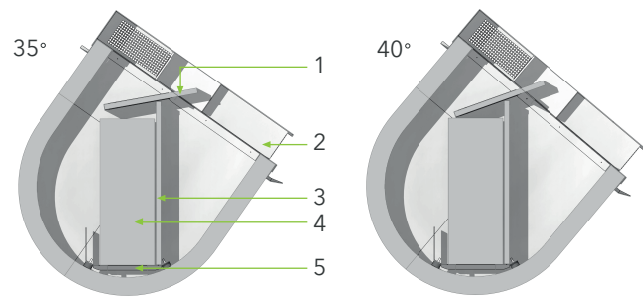

VIDALCO®

installatie toelevering

Productblad DIBUN - Dak Inbouw Unit

Informatie:

Hoogte:	1320 mm
Breedte:	1350 mm
Diepte:	1260 mm
Vervaardigd uit:	Prefab aluminium met geïsoleerde constructie
Lengte breedte daksparring:	1380 mm x 1380 mm
Dakhelling:	35° - 65°
Isolatie waarde:	EPS RD waarde 3,50
Gewicht:	100 kg
Tekening PDF:	Prefab DIBUN omkasting/dakconstructie
3D-model:	Op aanvraag in bestand type RFA

- 1 Isolatie scharnier
- 2 Dakkap
- 3 Plate
- 4 Warmtepomp
- 5 Warmtepomp-voet
- 6 Watergoot
- 7 Isolatie deel 2
- 8 Isolatie