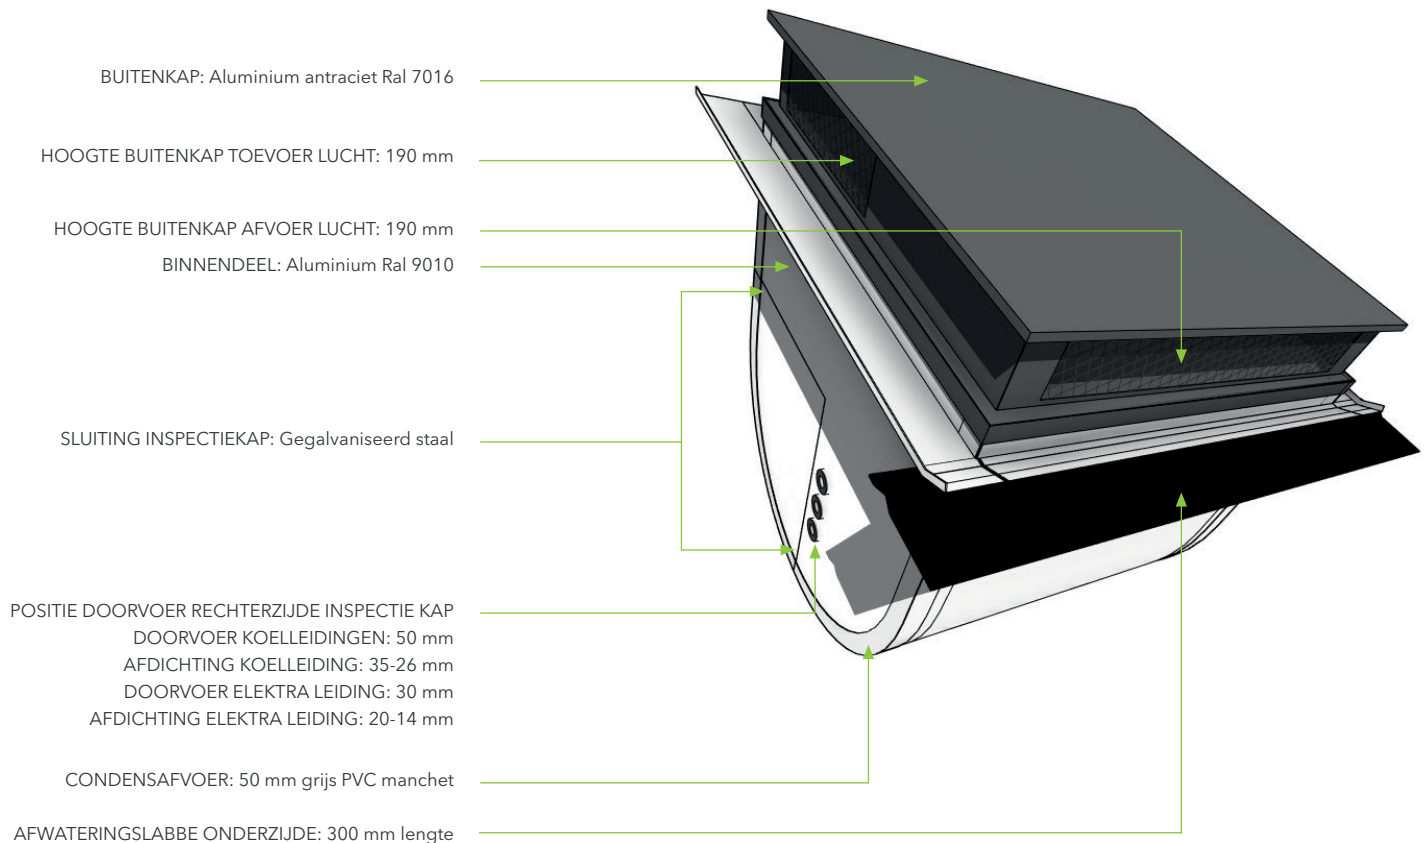

VIDALCO®

installatie toelevering

Productblad DIBUN - Dak Inbouw Unit

Informatie:

Hoogte:	1320 mm
Breedte:	1350 mm
Diepte:	1260 mm
Vervaardigd uit:	Prefab aluminium met geïsoleerde constructie
Lengte breedte daksparring:	1380 mm x 1380 mm
Dakhelling:	35° - 65°
Isolatie waarde:	EPS RD waarde 3,50
Gewicht:	100 kg
Tekening PDF:	Prefab DIBUN omkasting/dakconstructie
3D-model:	Op aanvraag in bestand type RFA

- 1 Isolatie scharnier
- 2 Dakkap
- 3 Plate
- 4 Warmtepomp
- 5 Warmtepomp-voet
- 6 Watergoot
- 7 Isolatie deel 2
- 8 Isolatie