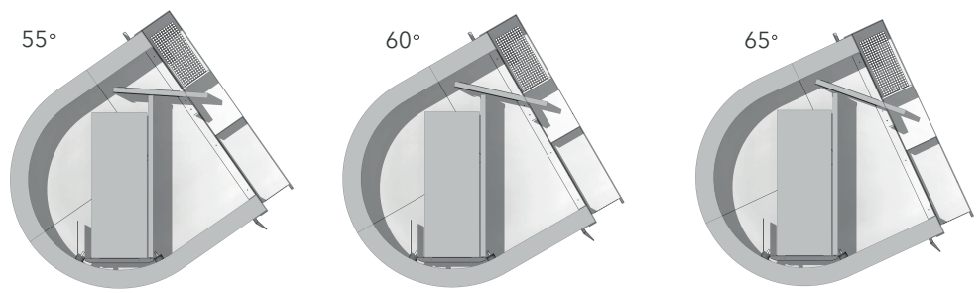

VIDALCO®

installatie toelevering

Productblad DIBUN - Dak Inbouw Unit

Informatie:

Hoogte:	1320 mm
Breedte:	1350 mm
Diepte:	1260 mm
Vervaardigd uit:	Prefab aluminium met geïsoleerde constructie
Lengte breedte daksparring:	1380 mm x 1380 mm
Dakhelling:	35° - 65°
Isolatie waarde:	EPS RD waarde 3,50
Gewicht:	100 kg
Tekening PDF:	Prefab DIBUN omkasting/dakconstructie
3D-model:	Op aanvraag in bestand type RFA

- 1 Isolatie scharnier
- 2 Dakkap
- 3 Plate
- 4 Warmtepomp
- 5 Warmtepomp-voet
- 6 Watergoot
- 7 Isolatie deel 2
- 8 Isolatie